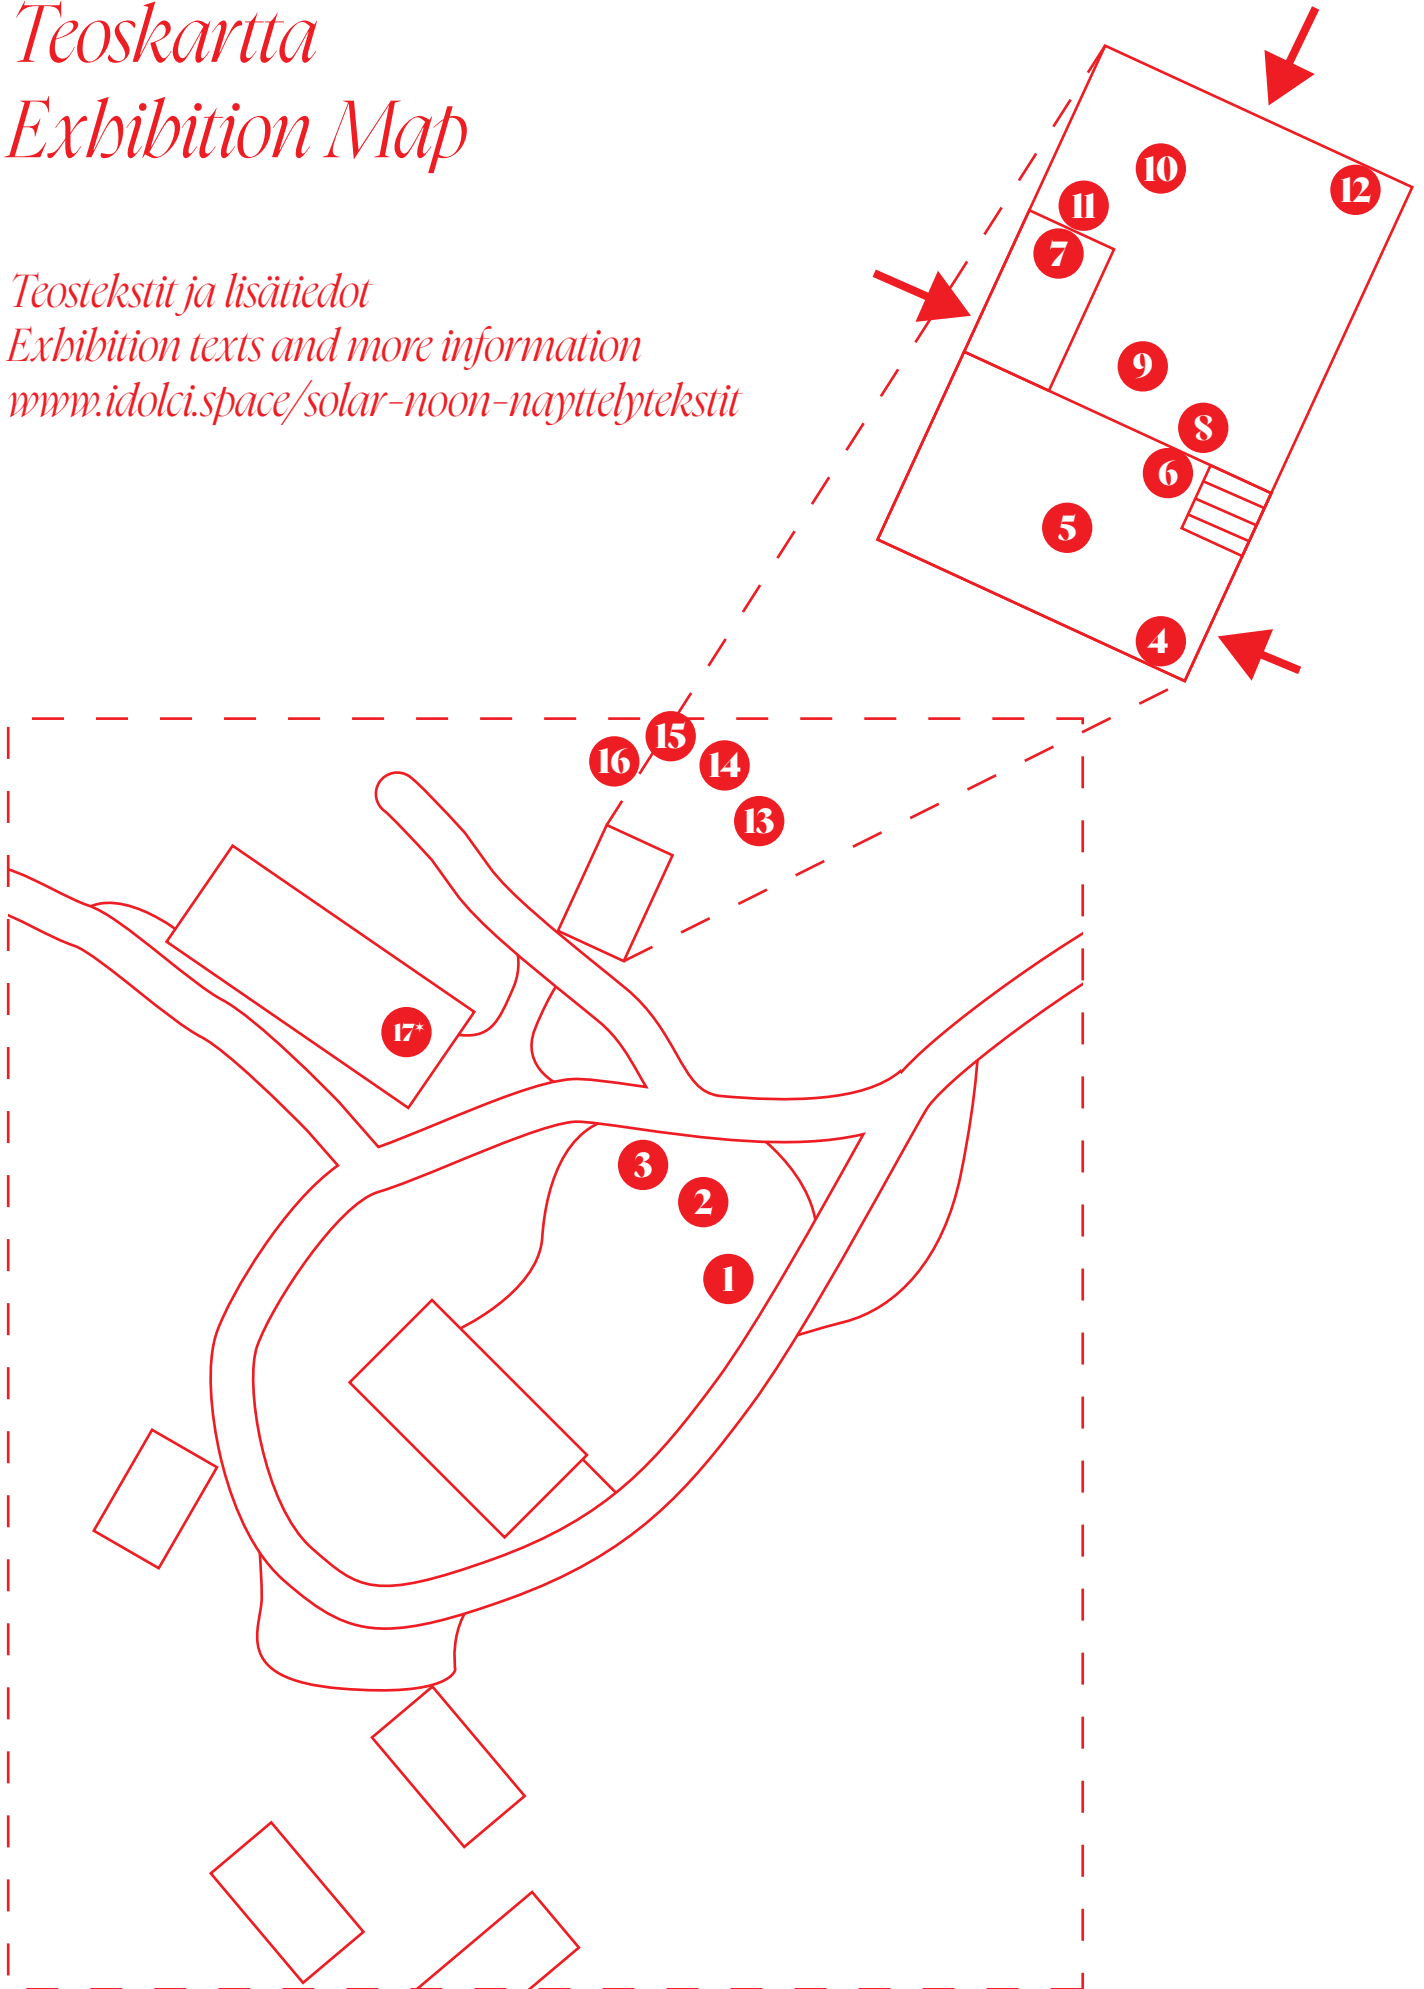

Solar Noon

Teoskartta

Exhibition Map

Teostekstit ja lisätiedot

Exhibition texts and more information

www.idolci.space/solar-noon-nayttelytekstit

Taru Happonen

1989 / Lahti